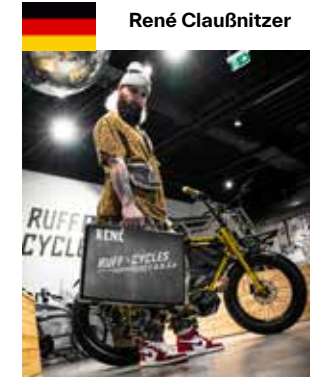

—

Cruise durch die Straßen mit dem The Ruffian im Stil alter Motorräder. Ausgestattet mit einem markanten Scheinwerfer, unverwechselbarem Lenker und atemberaubenden Details. Böse auszusehen war noch nie so gut für die Umwelt!

Together, let's ride with style, confidence, and a touch of rebellion. Welcome to RUFF CYCLES.

Wir freuen uns über die Begeisterung, die so viele Menschen für unsere einzigartigen Produkte teilen.

Wir wählen unsere Kooperationspartner und Botschafter nicht anhand von KPIs und Verkaufszahlen aus. Es geht darum, diejenigen zu finden, die mit unserer Marke harmonieren und die Fähigkeit haben, die Grenzen von RUFF CYCLES weiter auszudehnen.

Gemeinsam fahren wir mit Stil, Selbstbewusstsein und einer Prise Rebellion. Herzlich willkommen bei RUFF CYCLES.

Check out our Official RUFF CYCLES brand anthem

With "Friends Of RUFF CYCLES" aka F.O.R.C.e, we want to show cool individuals from different communities that share our love for something different and rebellious, just sicker than the average!

Achraf Hakimi
Professional football player - Paris St. Germain and Morocco National Team

René Claußnitzer
Coolest trail runner out there

Roos Zwetsloot
Olympic Skateboarder

RUFF CYCLES Collaboration projects