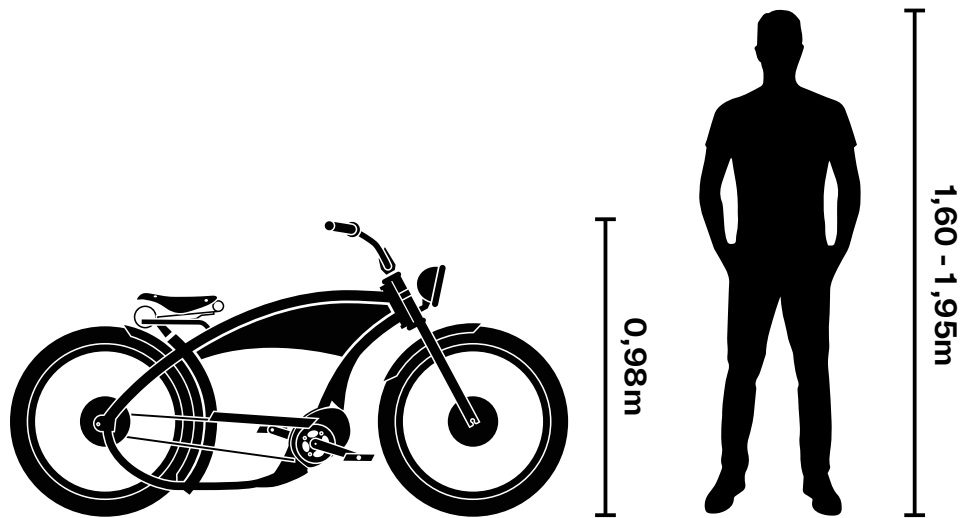

—

Cruise durch die Straßen mit dem The Ruffian im Stil alter Motorräder. Ausgestattet mit einem markanten Scheinwerfer, unverwechselbarem Lenker und atemberaubenden Details. Böse auszusehen war noch nie so gut für die Umwelt!

The Color Spectrum

Baja Black

Black / Red Wall

Cement Grey

Clandestine Blue

Packard Grey

Size Chart

Handcrafted in Germany for leaders, pacesetters and first-movers from 1.60 to 1.95m

Handgefertigt in Deutschland für Anführer, Pacemaker und First-Mover von 1,60 bis 1,95m Größe

Weight: 33kg / 73lbs

Size: L 208 x W 78 x H 98 cm

Specs

the Ruffian[®]

Frame & Fork / Rahmen & Gabel

Aluminum frame and powder-coated. Made in Europe.