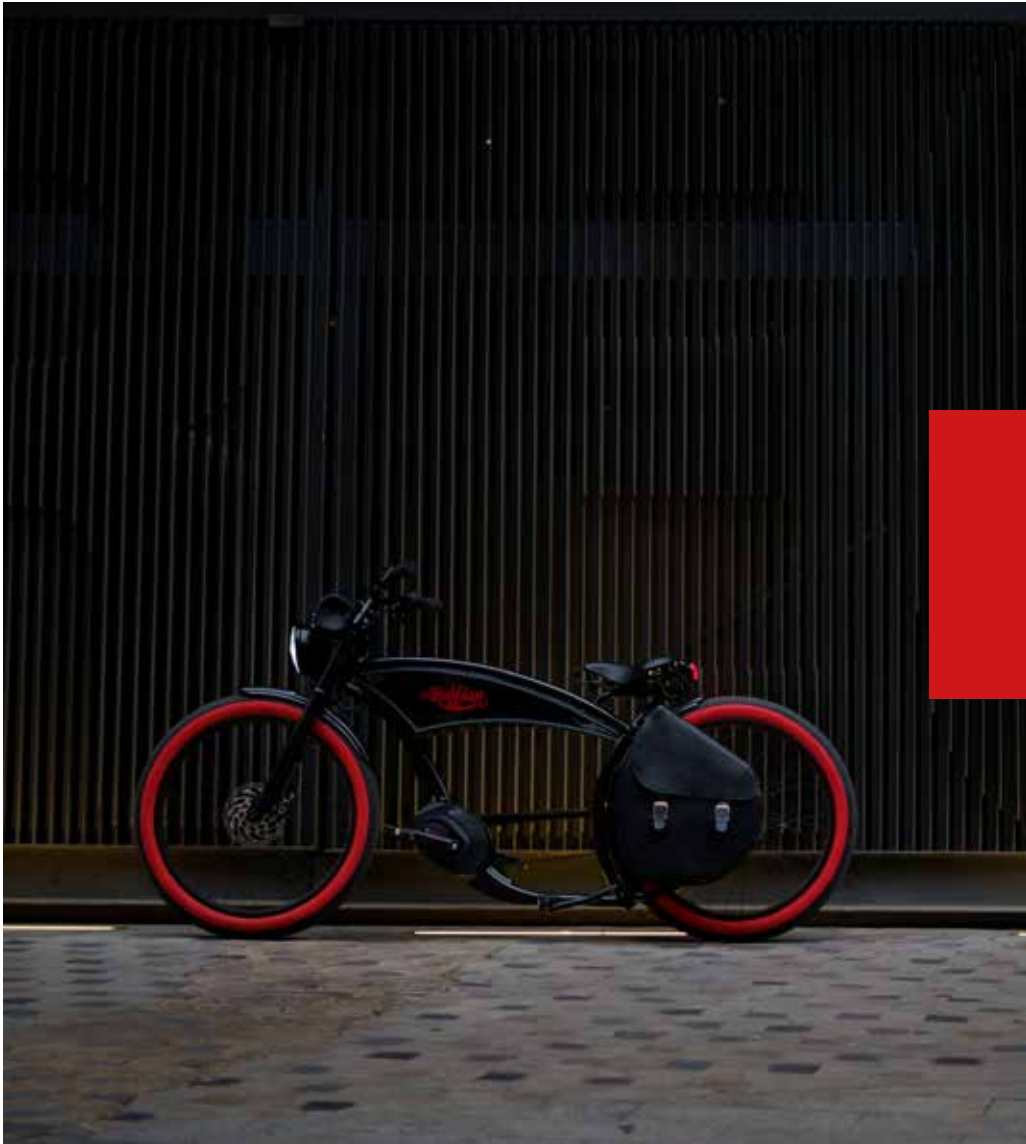

explore
us

RUFF CYCLES GmbH
Im Gewerbepark B69
93059 Regensburg
Germany

+49 - 941 - 46 39 67 0

GENERAL support@ruff-cycles.com

DEALER dealer@ruff-cycles.com

PRESS/COLLABS marketing@ruff-cycles.com

RUFF CYCLES®